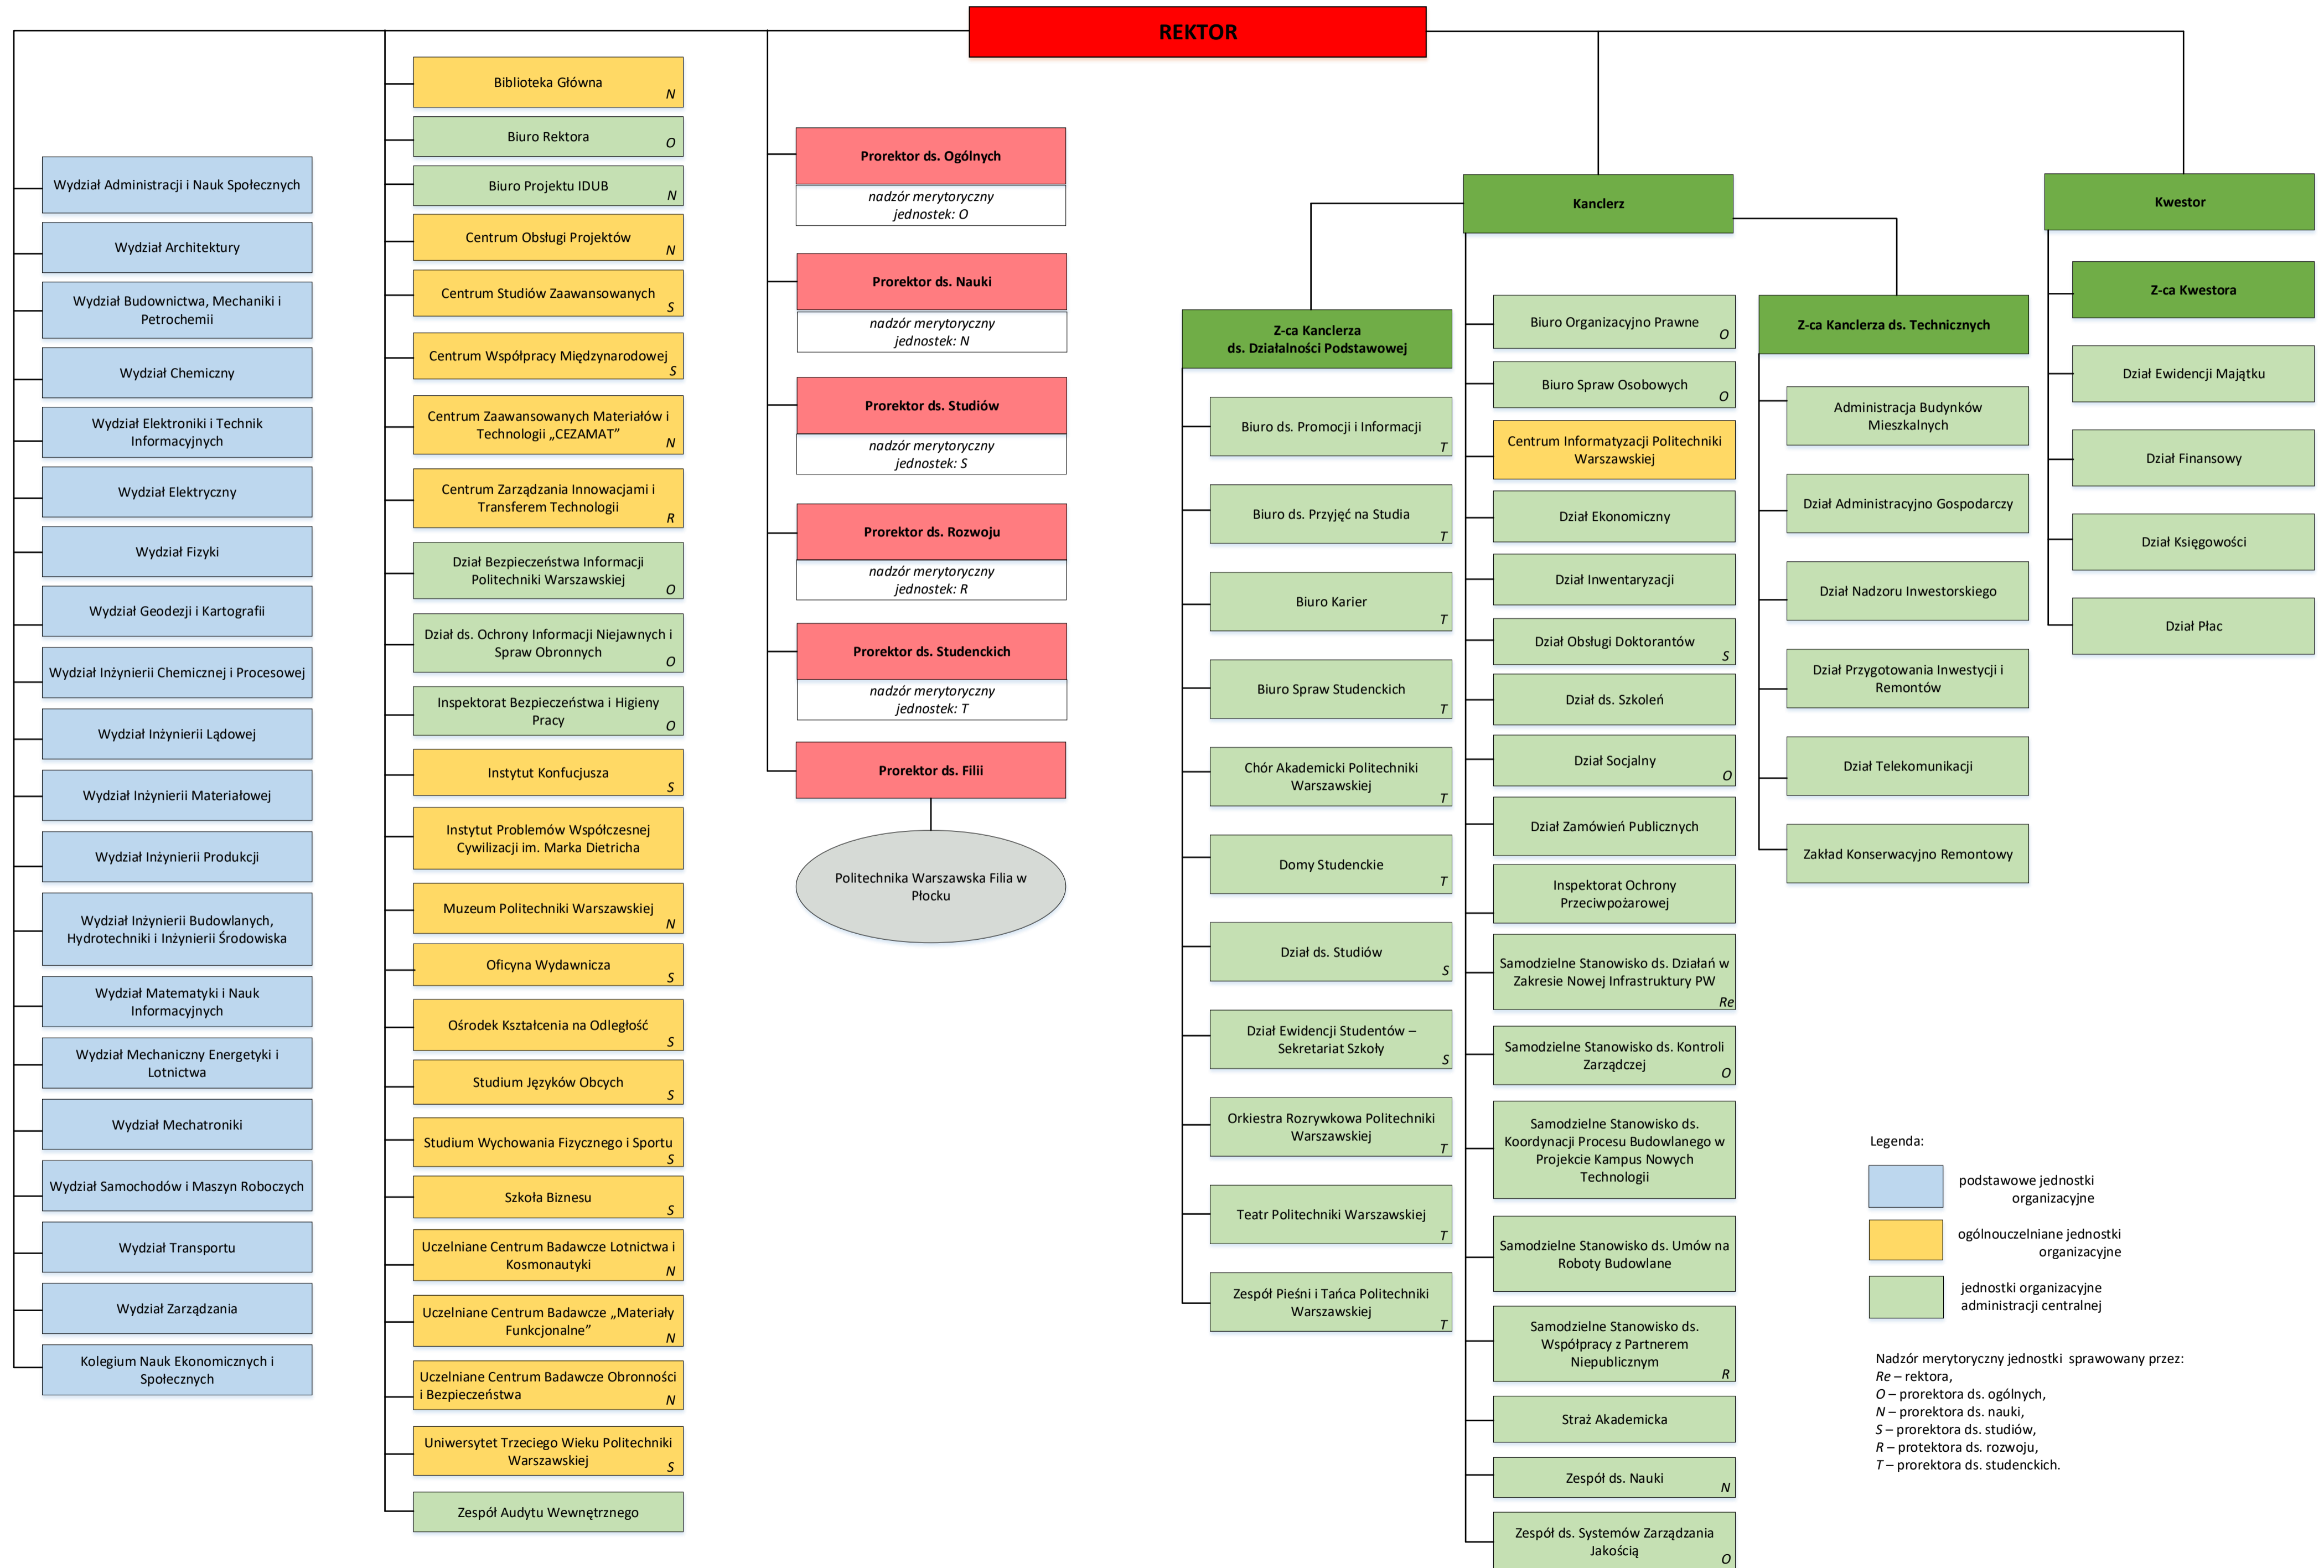

## SCHEMAT ORGANIZACYJNY POLITECHNIKI WARSZAWSKIEJ

**Legenda:**

- podstawowe jednostki organizacyjne
- ogólnouczelniane jednostki organizacyjne
- jednostki organizacyjne administracji centralnej

Nadzór merytoryczny jednostki sprawowany przez:

- Re – rektora,
- O – prorektora ds. ogólnych,
- N – prorektora ds. nauki,
- S – prorektora ds. studiów,
- R – prorektora ds. rozwoju,
- T – prorektora ds. studenckich.